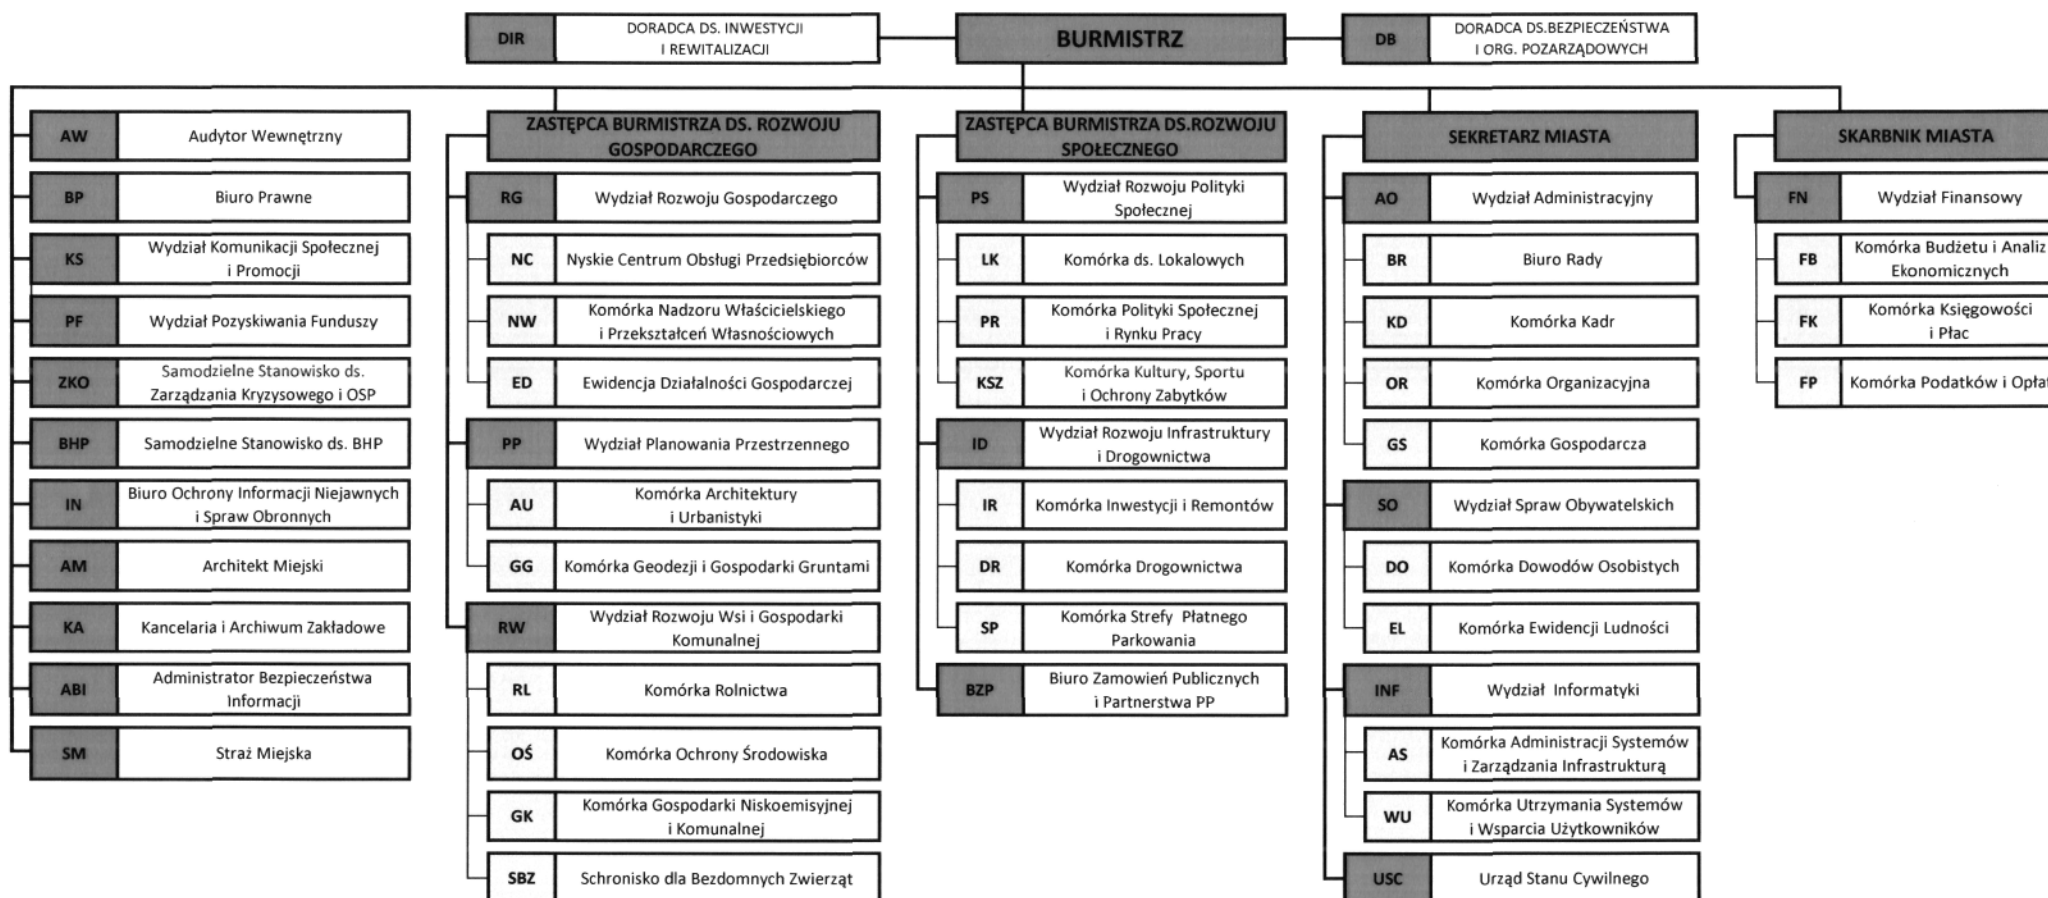

SCHEMAT ORGANIZACYJNY URZĘDU MIEJSKIEGO W NYSIE

Załącznik nr 2 do Zarządzenia
Burmistrza Nysy Nr 554/2015
z dnia 31 grudnia 2015r.

BURMISTRZ NYSY

Kordian Kolbiarz